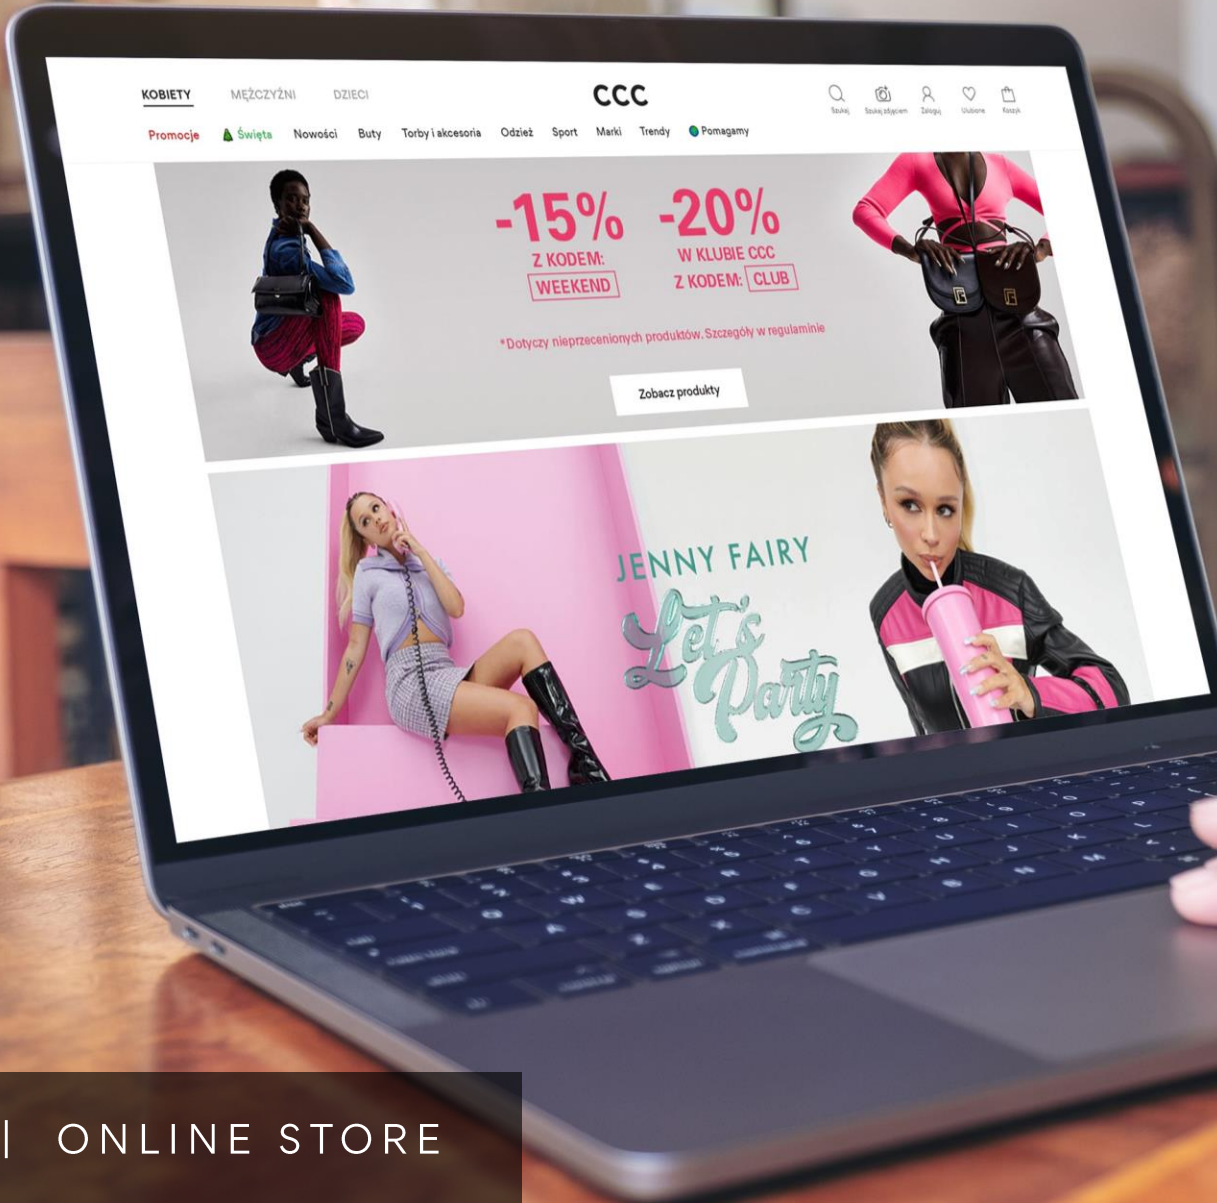

KOBIECY

MEZCZYJNI

DZIECI

CCC

Wyszukiwanie, Konto, Zapisz, Ulubione, Koszyk

Promocje, Święta, Nowości, Buty, Torby i akcesoria, Odzież, Sport, Marki, Trendy, Pomagamy

-15%
Z KODEM: **WEEKEND**

-20%
W KLUBIE CCC
Z KODEM: **CLUB**

*Dotyczy nieprzeznaczonych produktów. Szczegóły w regulaminie

Zobacz produkty

JENNY FAIRY

Let's Party